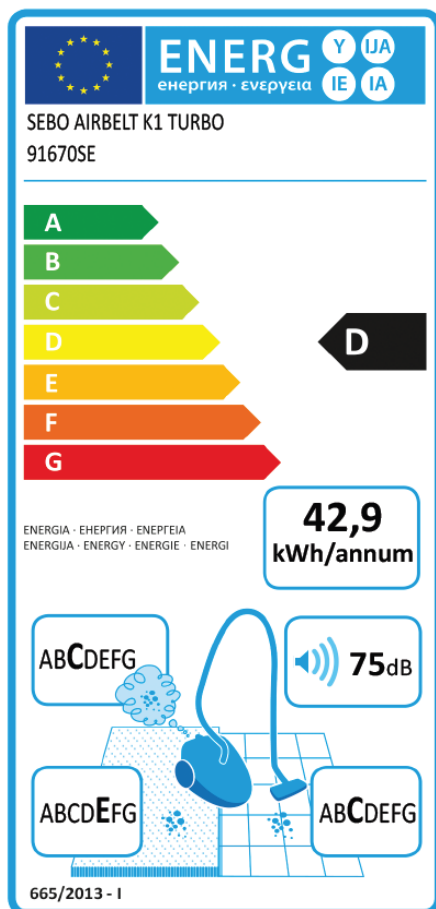

## Produktdatenblatt nach Verordnung (EU) Nr. 665/2013 & 666/2013

Marke: SEBO
Modellkennung: SEBO AIRBELT K1 TURBO, 91670SE
Energieeffizienzklasse: D
Jährlicher Energieverbrauch in kWh/Jahr: 42,9. Indikativer jährlicher Energieverbrauch (kWh pro Jahr), basierend auf 50 Reinigungsvorgängen. Der tatsächliche jährliche Energieverbrauch hängt davon ab, wie von dem Gerät Gebrauch gemacht wird.
Teppichreinigungsklasse: E
Hartbodenreinigungsklasse: C
Staubemissionsklasse: C
Schallleistungspegel: 75 dB
Nennleistungsaufnahme: 1200 W