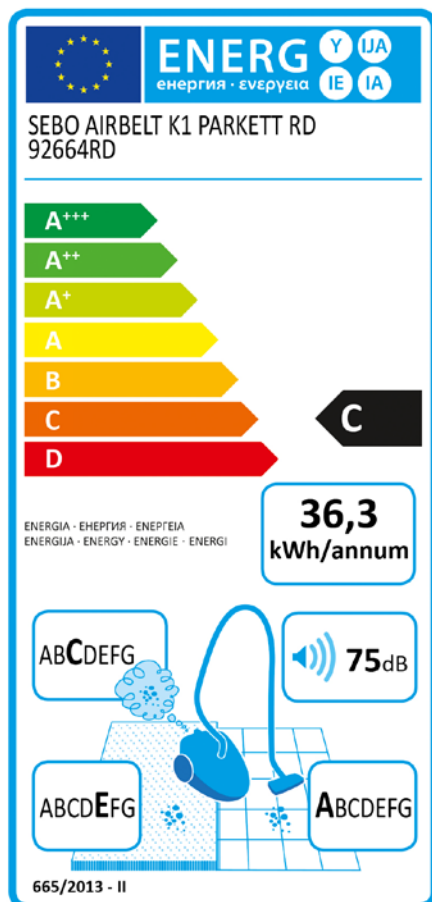

Produktdatenblatt nach Verordnung (EU) Nr. 665/2013 & 666/2013

Marke: SEBO
Modellkennung: SEBO AIRBELT K1 PARKETT RD, 92664RD
Energieeffizienzklasse: C
Jährlicher Energieverbrauch in kWh/Jahr: 36,3. Indikativer jährlicher Energieverbrauch (kWh pro Jahr), basierend auf 50 Reinigungsvorgängen. Der tatsächliche jährliche Energieverbrauch hängt davon ab, wie von dem Gerät Gebrauch gemacht wird.
Teppichreinigungsklasse: E
Hartbodenreinigungsklasse: A
Staubemissionsklasse: C
Schallleistungspegel: 75 dB
Nennleistungsaufnahme: 890 W