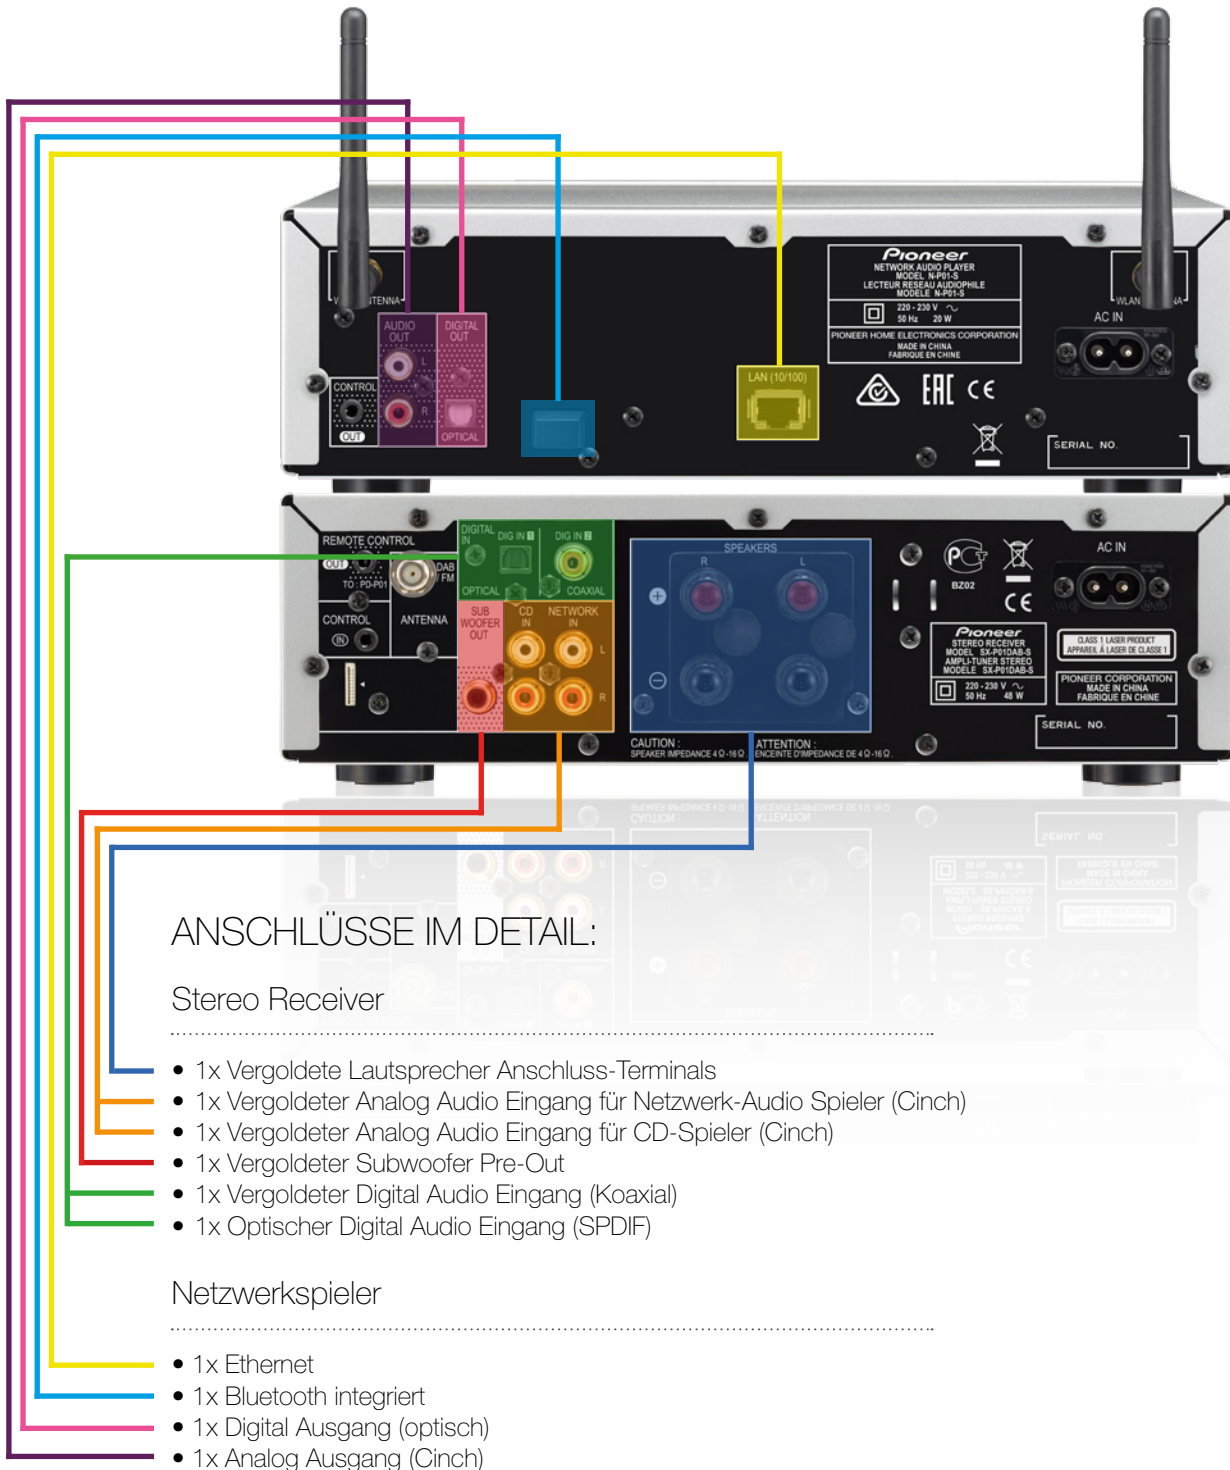

### STEREO RECEIVER

- 2 x 75 Watt (4 Ohm)
- Direct Energy HD Endstufen
- EI-Transformator
- DAB+ / FM Tuner mit RDS (40 Speicherplätze)
- Source Direct Funktion
- Klangregler (Bass, Treble)
- Sleep/Wake-up Timer
- Dimmer mit 4 Stufen
- Geringe Leistungsaufnahme im Standby mit 0,25 Watt

### LAUTSPRECHER

- HiFi 2-Wege Monitor mit 2,5 cm Weichkalotten-Hochtöner,
- 12cm Fieberglass Tieftöner und Bass-Reflex Öffnung
- attraktive Gehäuseoberfläche in Hochglanz-Schwarz
- vergoldete Anschluss - Terminal
- 75 Watt Musikbelastbarkeit
- 4 Ohm Impedanz
- 40 Hz - 40.000 Hz Frequenzbereich

### SONSTIGES

- Systemfernbedienung zur Steuerung von Netzwerkspieler & Stereo Receiver
- vergoldete Hi-Grade Anschlüsse
- Aluminium Front
- Kompakte Gehäusebreite (28,5 cm) mit geringer Tiefe

## FARBVARIANTEN:

Schwarz / Silber  
Schwarz / Schwarz

\* wird nicht unterstützt über WLAN  
\*\* bis zu 48kHz/24 bit über WLAN